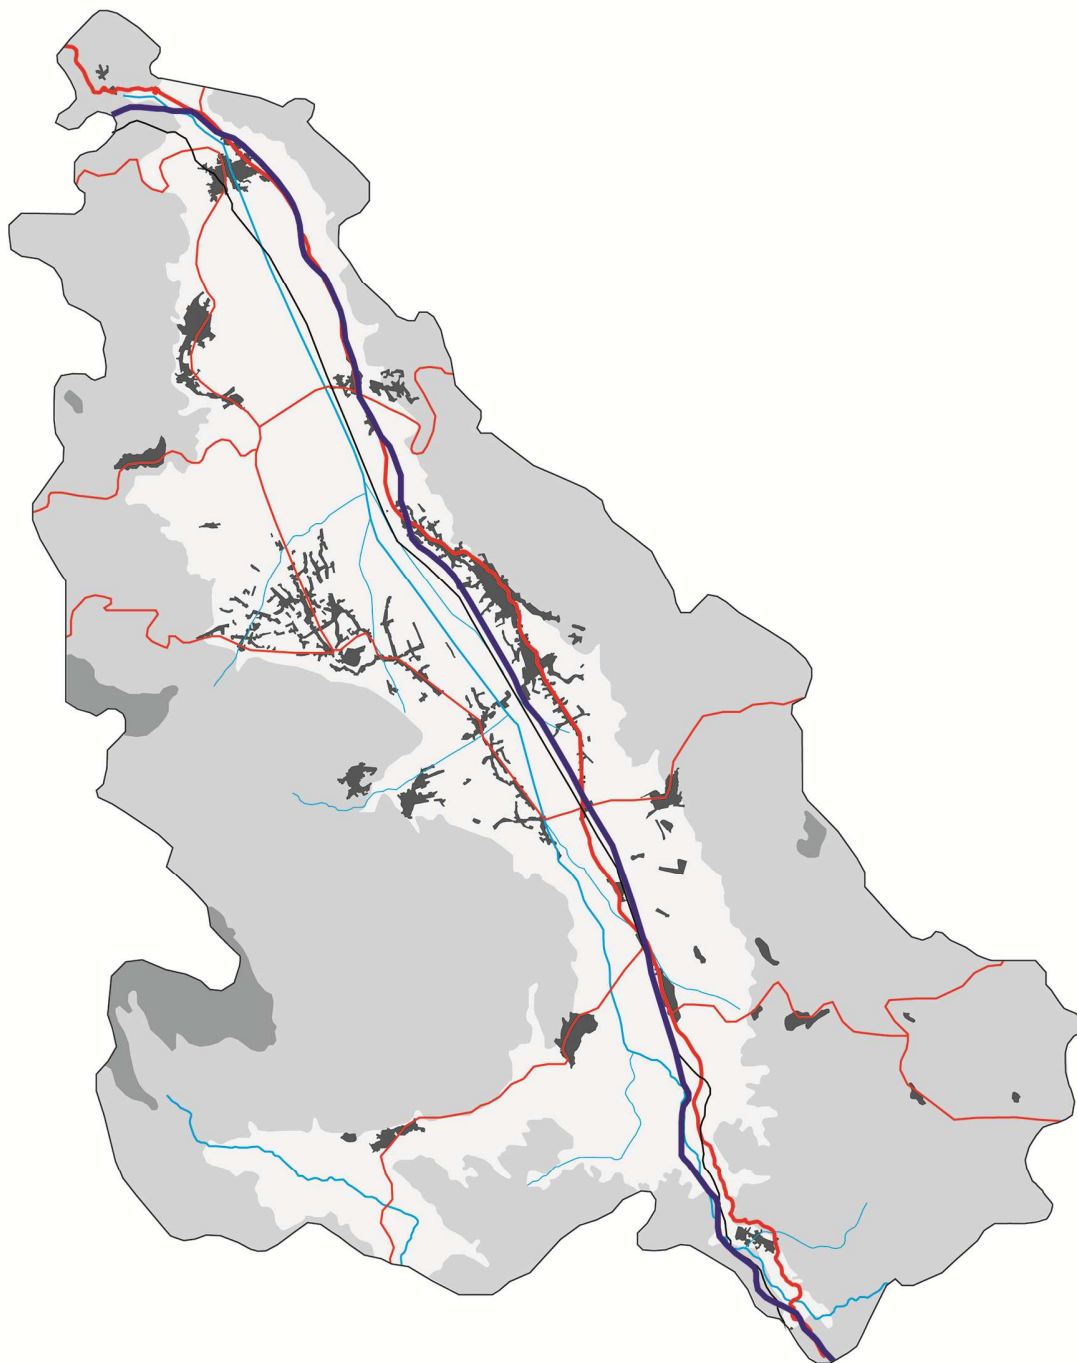

Allegato A - Mappa di riferimento

Aree protette

Fonte: Elaborazioni Istat su dati Elenco Ufficiale Aree Protette 2010

0 5 10 km

Atena Lucana

Buonabitacolo

Casalbuono

Monte San
Giacomo

Montesano s.
Marcellana

Padula

Pertosa

Polla

Sala Consilina

San Pietro al
Tanagro

San Rufo

Sant'Arsenio

Sanza

Sassano

Teggiano

Comunità
Montana

Vallo di Diano - città montana della biodiversità

Bozza di Strategia - Allegati