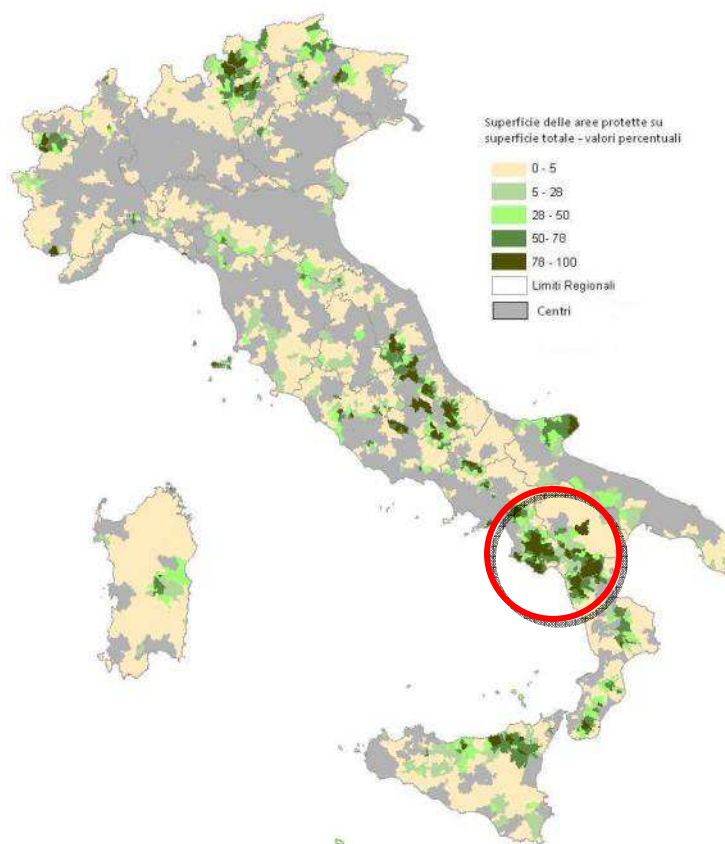

Allegato A - Mappa di riferimento

Aree protette

Fonte: Elaborazioni Istat su dati Elenco Ufficiale Aree Protette 2010

0 5 10 km

Atena Lucana

Buonabitacolo

Casalbuono

Monte San
Giacomo

Montesano s.
Marcellana

Padula

Pertosa

Polla

Sala Consilina

San Pietro al
Tanagro

San Rufo

Sant'Arsenio